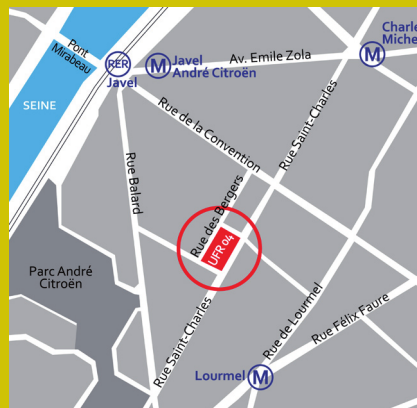

ACCÈS

RER : Ligne C (Javel)

Métro : Ligne 8 (Boucaut ou Lourmel) / Ligne 10 (Charles Michels ou Javel André Citroën)

Bus : 42 (rond-point St Charles) / 62 (convention-St Charles) / 88 (Cauchy)

© Conception Graphique : Sophie Fétro