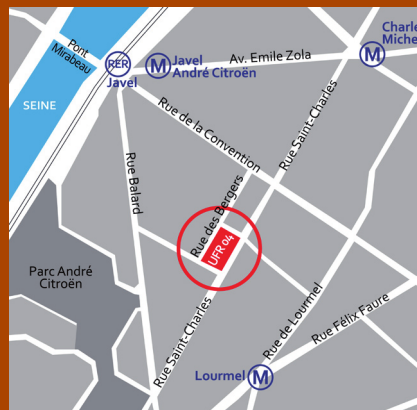

ACCÈS

RER : Ligne C (Javel)
Métro : Ligne 8 (Bouicaut ou Lourmel) / Ligne 10 (Charles Michels ou Javel André Citroën)
Bus : 42 (rond-point St Charles) / 62 (convention-St Charles) / 88 (Cauchy)

DESIGN ARTS MÉDIAS