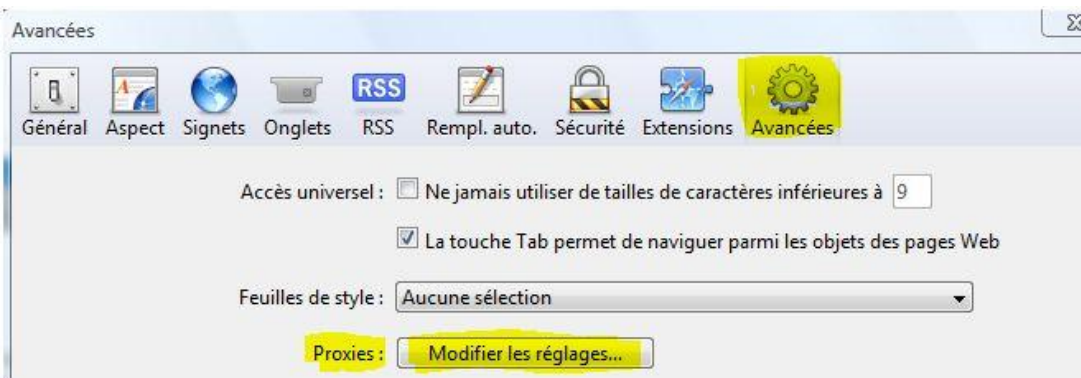

2- Avancées → Proxies : Modifier les réglages