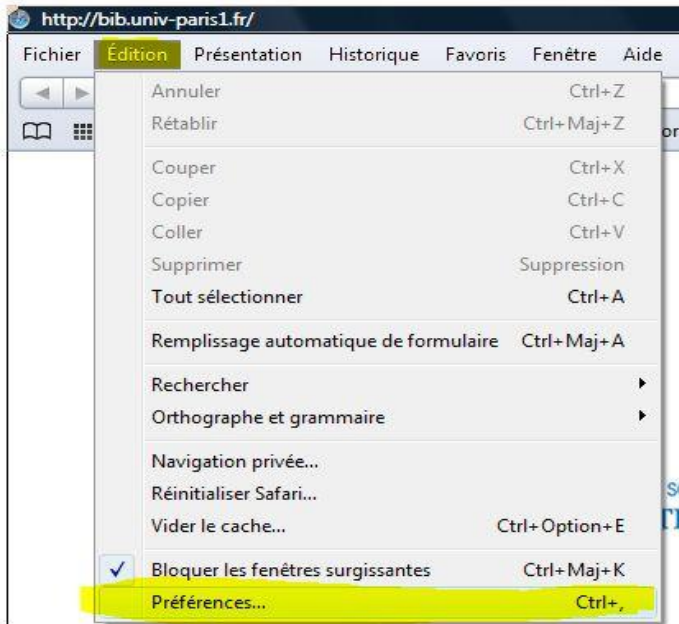

Configuration du proxy dans SAFARI (MAC)

1- Menu Edition → Préférences