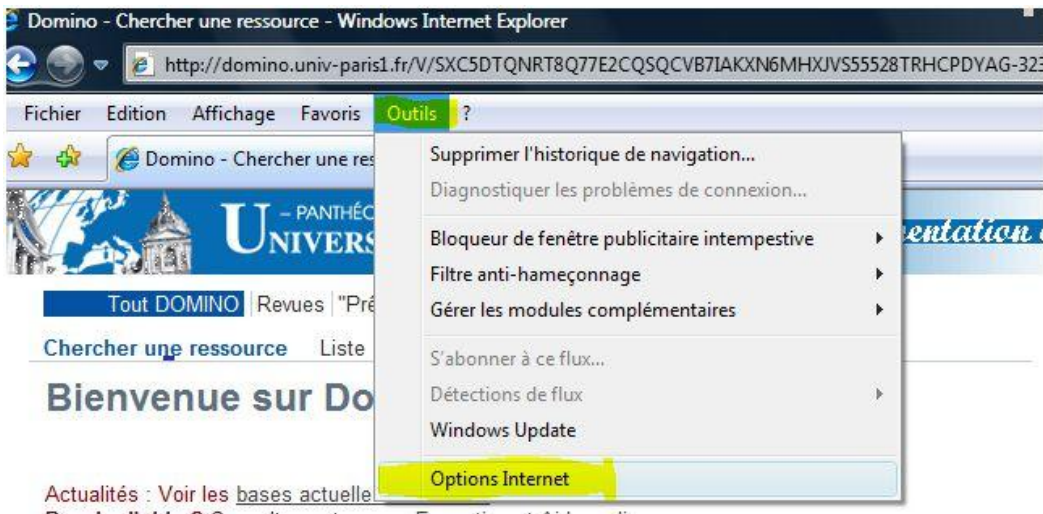

Configuration du proxy dans Internet explorer

1. Menu Outils → Options Internet