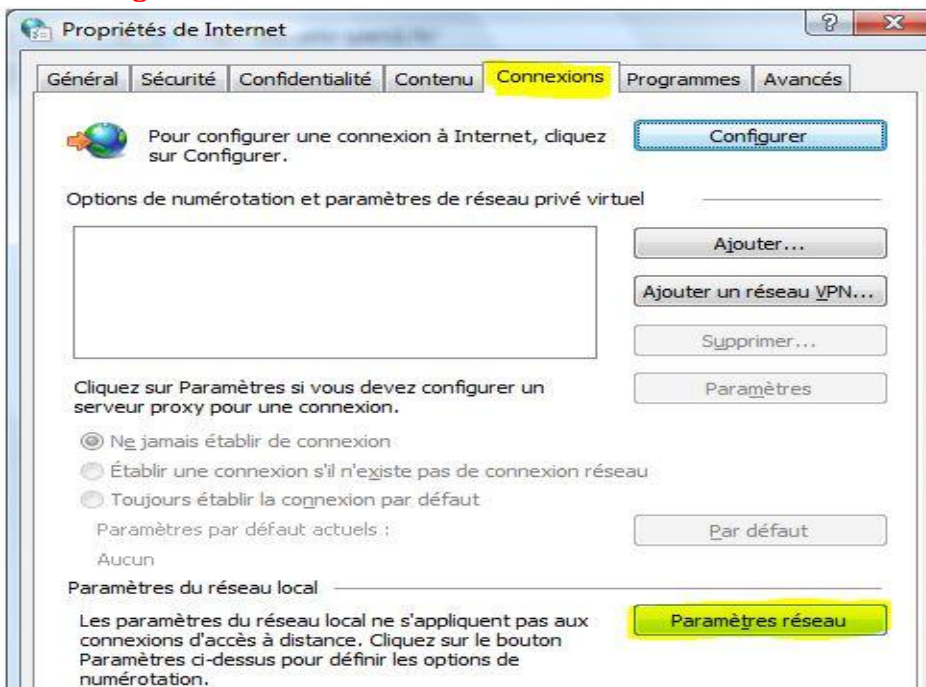

2. Onglet Connexions → bouton Paramètres réseau